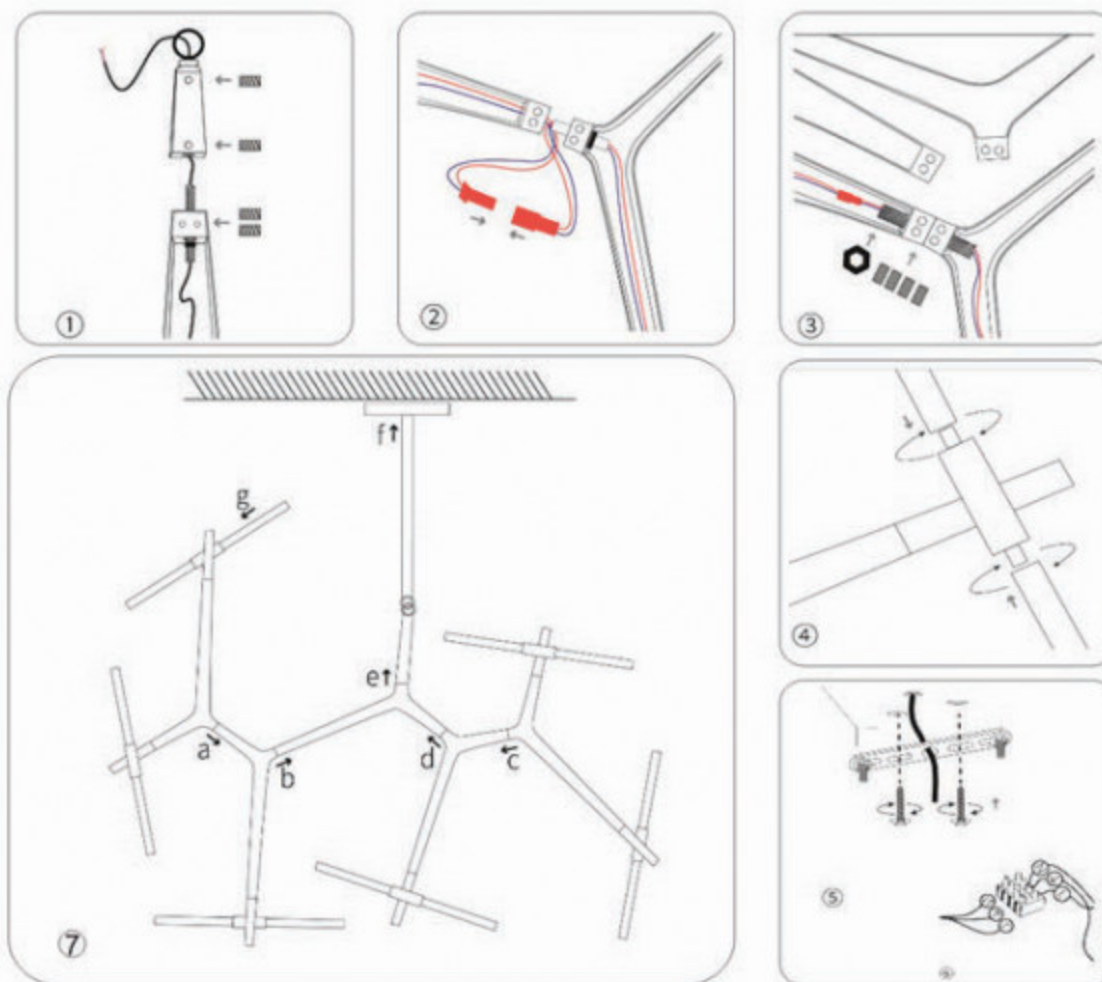

Инструкция

Модель: 07531-12

1. Монтаж

2. Параметры

Напряжение:	AC220V	Частота:	50 Гц
Цоколь:	G9*12	Мощность:	MAX 5W

3. Примечание:

1. Не прикасайтесь к лампочке, когда она светится
2. Обратитесь к квалифицированному электрику в случае возникновения проблем.
3. Для восстановления светильника (в случае выявления неисправности) используйте запасные элементы подходящие по характеристикам.
4. Не очищайте светильник водой.
5. Для защиты окружающей среды, пожалуйста, аккуратно обращайтесь с полиэтиленовым пакетом и пенопластом.